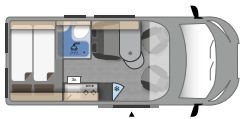

Die Ultima Line

MODELLE & PREISE

Mercedes Sprinter 319 cdi 4x4 3,5t,
9 Gang Automatik / 190 PS

AVENTURO 600

140.990,00 €

* inkl. Automatikgetriebe / Nicht abwählbar.

Alle Preise inkl. gesetzlicher MwSt. und NoVA.
Irrtümer, Preisänderungen und Verfügbarkeiten unter Vorbehalt.
Alle Preise inkl. gesetzlicher MwSt. und der (KW-spezifischen) NoVA
sowie dem Co2-Malus. Zuzüglich Genehmigung/Typisierung und
regionsspezifische Vorfracht- und Transportkosten.
Fragen Sie hierzu bitte Ihren Lieferhändler.
Irrtümer, Preisänderungen und Verfügbarkeiten unter Vorbehalt.
Stand: 10/2025

Legende: • VERFÜGBAR | ✕ NICHT MÖGLICH | $ SERIE