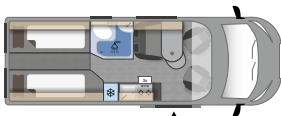

RUNNER 636

74.690,00 €

•

92.390,00 €