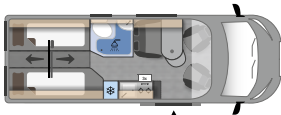

RUNNER 636 ACTIVE

76.990,00 €

•

94.990,00 €

* inkl. Automatikgetriebe / Nicht abwählbar.

Alle Preise inkl. gesetzlicher MwSt. und NoVA. Irrtümer, Preisänderungen und Verfügbarkeiten unter Vorbehalt. Alle Preise inkl. gesetzlicher MwSt. und der (KW-spezifischen) NoVA sowie dem Co2-Malus. Zuzüglich Genehmigung/Typisierung und regionsspezifische Vorracht- und Transportkosten. Fragen Sie hierzu bitte Ihren Lieferhändler. Irrtümer, Preisänderungen und Verfügbarkeiten unter Vorbehalt. Stand: 10/2025

Legende: • VERFÜGBAR | ✕ NICHT MÖGLICH | S SERIE