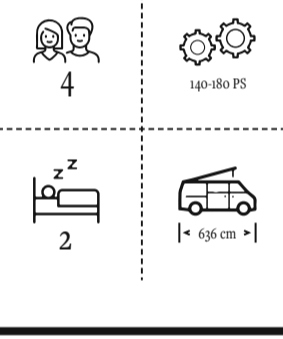

## SPIRIT 600 SELECT LINE

- Einzelbetten bei 5.99m Abmessung
- Großzügiges Duschbad
- Kühlschrank mit Doppelanschlag

Bettenmass Heck (cm)  
**190 u. 202 x 85**

## VARIO KIDS 600 SELECT LINE

- Variabler Innenraum für 2 bis 4 Personen
- 4 Schlafplätze auf unter 6m Länge
- Oberes Bett voll belastbar (max. 240kg)

Bettenmass Heck (cm)  
**194/174 x 140**

## RUNNER 636 SELECT LINE

- Längsbetten mit den größten Abmessungen seiner Klasse
- Je nach Konfiguration sehr viel Stauraum im Heck
- Flexible Bettengestaltung

Bettenmass Heck (cm)  
**186 u. 202 x 85**

## DUO 540 BASE LINE

- Ausziehbares Bett für breitere Liegefläche
- Face to Face Sitzgruppe
- Große Heckgarage
- Dieselheizung Serie

Bettenmass Heck (cm)  
**190 x 80/150**