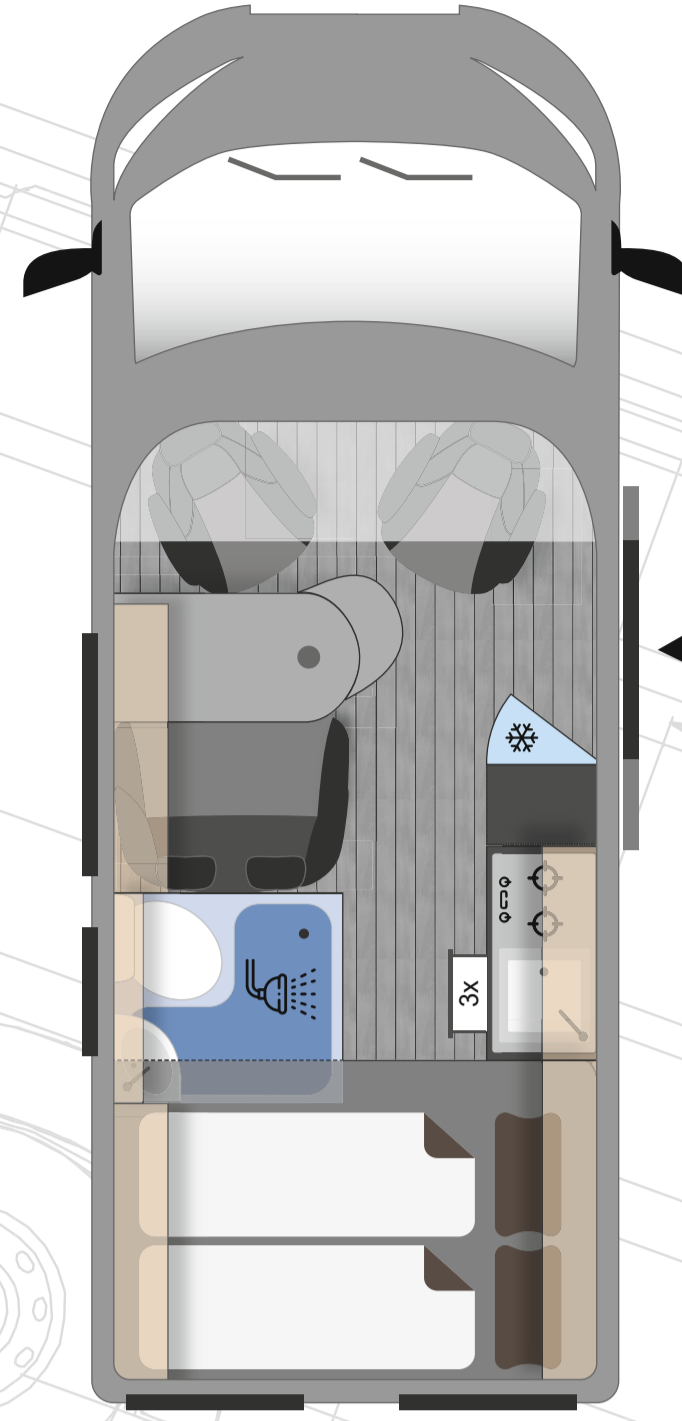

## TOUR 540 SELECT LINE

- Kurzes, wendiges Fahrzeug – ideal auch für den Alltag
- Neu gestaltetes Bad
- Jetzt mit großer Sitzgruppe und deutlich mehr Platz

Bettenmass Heck (cm)  
**194 x 140/125**

## CELEBRATION 600 SELECT LINE

- Optimale Raumnutzung und Kühlschrank auf Arbeitshöhe
- Bereits im Grundpreis alle wichtigen Features enthalten
- Optional Schwenkbad möglich

Bettenmass Heck (cm)  
**194 x 140**

## SPIRIT 600 SELECT LINE

- Einzelbetten bei 5.99m Abmessung
- Großzügiges Duschbad
- Kühlschrank mit Doppelanschlag

Bettenmass Heck (cm)  
**190 u. 202 x 85**

## DUO 540 BASE LINE

- Ausziehbares Bett für breitere Liegefläche
- Face to Face Sitzgruppe
- Große Heckgarage
- Dieselheizung Serie

Bettenmass Heck (cm)  
**190 x 80/150**