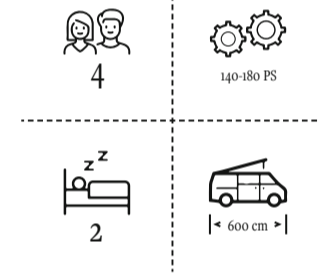

## TOUR 540 SELECT LINE

- Kurzes, wendiges Fahrzeug – ideal auch für den Alltag
- Neu gestaltetes Bad
- Jetzt mit großer Sitzgruppe und deutlich mehr Platz

Bettenmass Heck (cm)  
**194 x 140/125**

## CELEBRATION 600 SELECT LINE

- Optimale Raumnutzung und Kühlschrank auf Arbeitshöhe
- Bereits im Grundpreis alle wichtigen Features enthalten
- Optional Schwenkbad möglich

Bettenmass Heck (cm)  
**194 x 140**

## SPIRIT 600 SELECT LINE

- Einzelbetten bei 5.99m Abmessung
- Großzügiges Duschbad
- Kühlschrank mit Doppelanschlag

Bettenmass Heck (cm)  
**190 u. 202 x 85**

## VARIO KIDS 600 SELECT LINE

- Variabler Innenraum für 2 bis 4 Personen
- 4 Schlafplätze auf unter 6m Länge
- Oberes Bett voll belastbar (max. 240kg)

Bettenmass Heck (cm)  
**194/174 x 140**