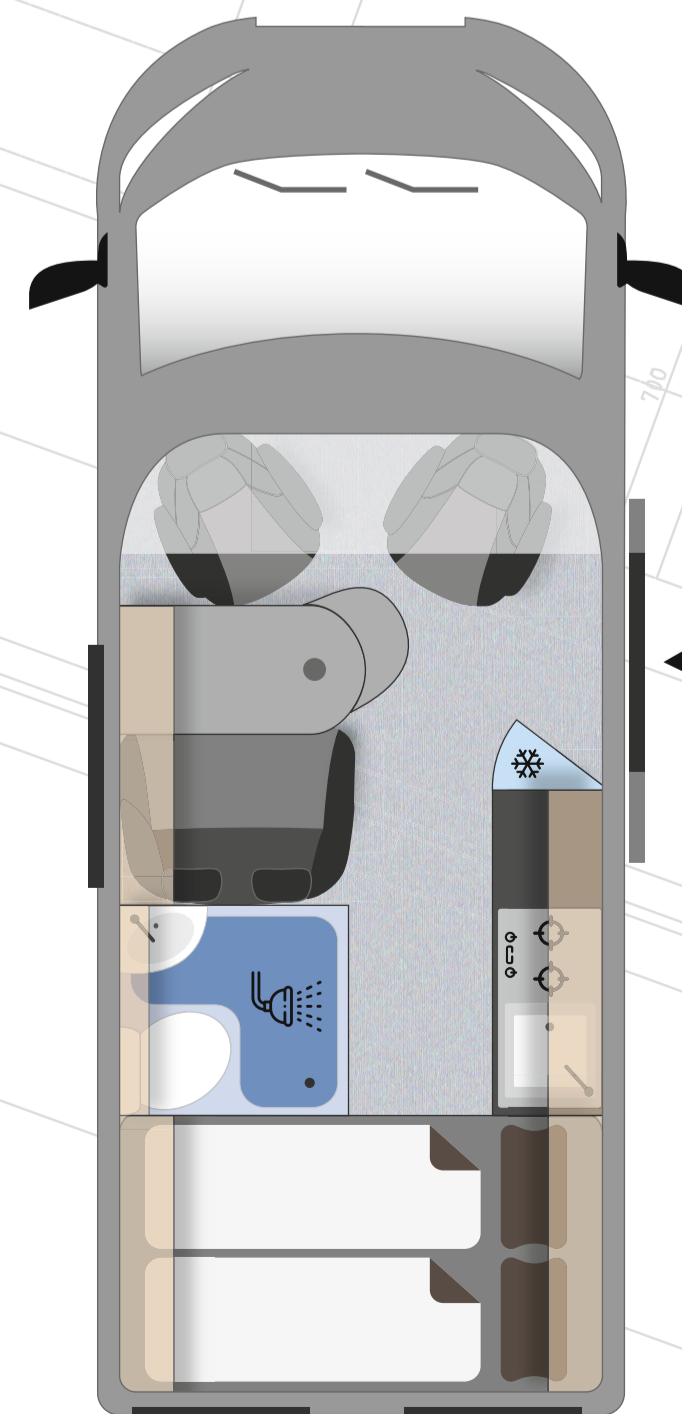

## TOUR 540 SELECT LINE

- Kurzes, wendiges Fahrzeug – ideal auch für den Alltag
- Neu gestaltetes Bad
- Jetzt mit großer Sitzgruppe und deutlich mehr Platz

Bettenmass Heck (cm)  
**194 x 140/125**

## SPIRIT 600 SELECT LINE

- Einzelbetten bei 5.99m Abmessung
- Großzügiges Duschbad
- Kühlschrank mit Doppelanschlag

Bettenmass Heck (cm)  
**190 u. 202 x 85**

## DUO 540 BASE LINE

- Ausziehbares Bett für breitere Liegefläche
- Face to Face Sitzgruppe
- Große Heckgarage
- Dieselheizung Serie

Bettenmass Heck (cm)  
**190 x 80/150**

## DRIVE 540 BASE LINE

- Durchgehende Sichtachse
- Großer 100l Kühlschrank
- Große Heckgarage

Bettenmass Heck (cm)  
**194 x 140**