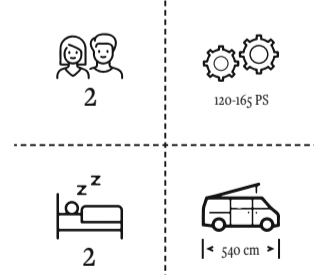

DRIVE 540 BASE LINE

- Durchgehende Sichtachse
- Großer 100l Kühlschrank
- Große Heckgarage

Bettenmass Heck (cm)
194 x 140