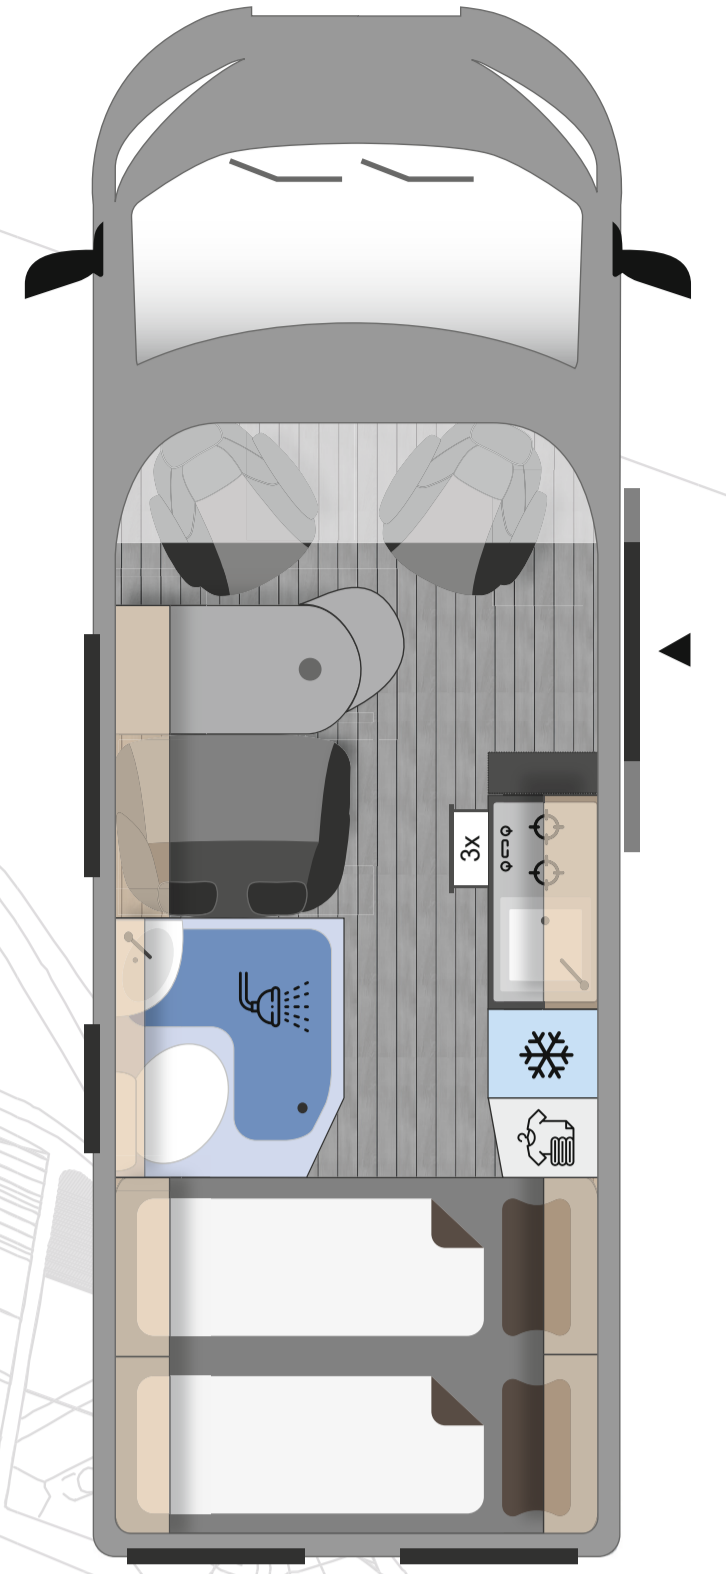

## TOUR 540 SELECT LINE

- Kurzes, wendiges Fahrzeug – ideal auch für den Alltag
- Neu gestaltetes Bad
- Jetzt mit großer Sitzgruppe und deutlich mehr Platz

Bettenmass Heck (cm)  
**194 x 140/125**

## CELEBRATION 600 SELECT LINE

- Optimale Raumnutzung und Kühlschrank auf Arbeitshöhe
- Bereits im Grundpreis alle wichtigen Features enthalten
- Optional Schwenkbad möglich

Bettenmass Heck (cm)  
**194 x 140**

## SPIRIT 600 SELECT LINE

- Einzelbetten bei 5.99m Abmessung
- Großzügiges Duschbad
- Kühlschrank mit Doppelanschlag

Bettenmass Heck (cm)  
**190 u. 202 x 85**

## DUO 540 BASE LINE

- Ausziehbares Bett für breitere Liegefläche
- Face to Face Sitzgruppe
- Große Heckgarage
- Dieselheizung Serie

Bettenmass Heck (cm)  
**190 x 80/150**