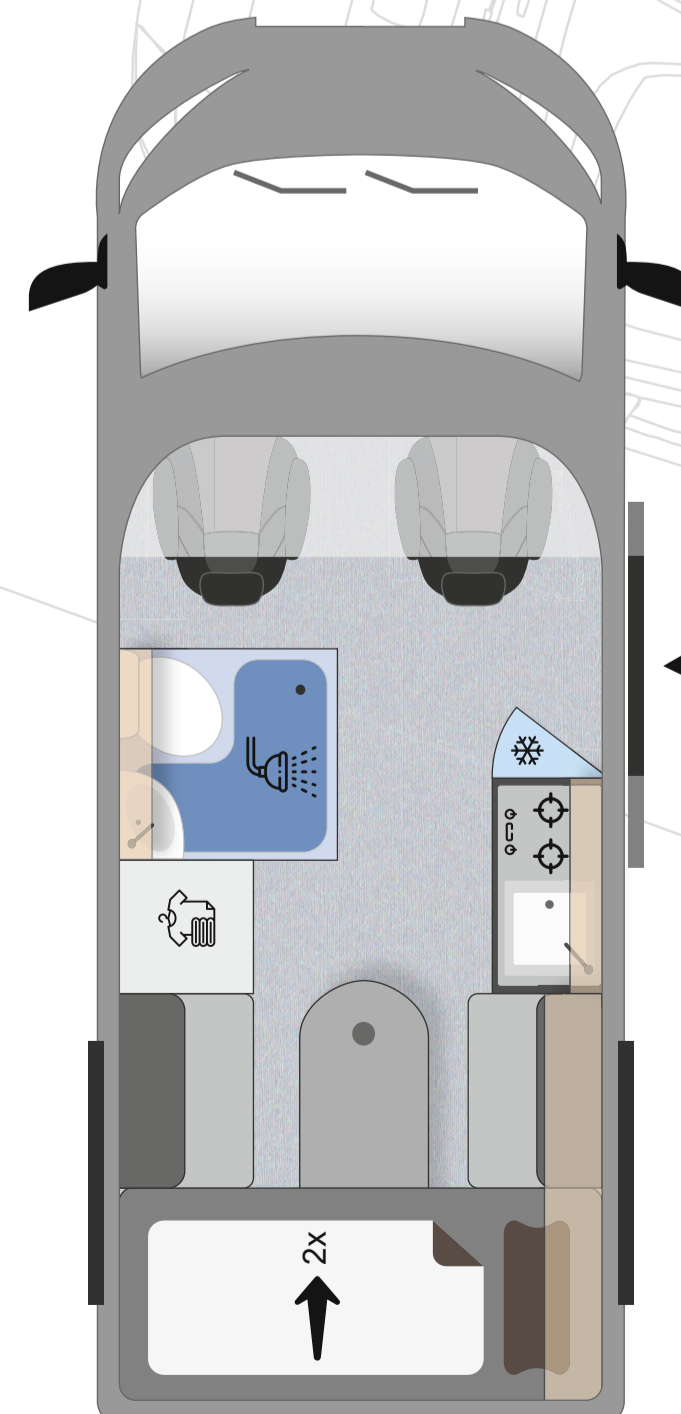

## SPIRIT 600 SELECT LINE

- Einzelbetten bei 5.99m Abmessung
- Großzügiges Duschbad
- Kühlschrank mit Doppelanschlag

Bettenmass Heck (cm)  
**190 u. 202 x 85**

## RUNNER 636 SELECT LINE

- Längsbetten mit den größten Abmessungen seiner Klasse
- Je nach Konfiguration sehr viel Stauraum im Heck
- Flexible Bettengestaltung

Bettenmass Heck (cm)  
**186 u. 202 x 85**

## DUO 540 BASE LINE

- Ausziehbares Bett für breitere Liegefläche
- Face to Face Sitzgruppe
- Große Heckgarage
- Dieselheizung Serie

Bettenmass Heck (cm)  
**190 x 80/150**

## DRIVE 540 BASE LINE

- Durchgehende Sichtachse
- Großer 100l Kühlschrank
- Große Heckgarage

Bettenmass Heck (cm)  
**194 x 140**