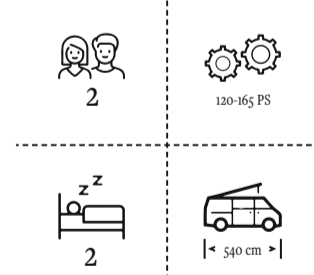

## SPIRIT 600 SELECT LINE

- Einzelbetten bei 5.99m Abmessung
- Großzügiges Duschbad
- Kühlschrank mit Doppelanschlag

Bettenmass Heck (cm)  
**190 u. 202 x 85**

## VARIO KIDS 600 SELECT LINE

- Variabler Innenraum für 2 bis 4 Personen
- 4 Schlafplätze auf unter 6m Länge
- Oberes Bett voll belastbar (max. 240kg)

Bettenmass Heck (cm)  
**194/174 x 140**

## RUNNER 636 SELECT LINE

- Längsbetten mit den größten Abmessungen seiner Klasse
- Je nach Konfiguration sehr viel Stauraum im Heck
- Flexible Bettengestaltung

Bettenmass Heck (cm)  
**186 u. 202 x 85**

## DUO 540 BASE LINE

- Ausziehbares Bett für breitere Liegefläche
- Face to Face Sitzgruppe
- Große Heckgarage
- Dieselheizung Serie

Bettenmass Heck (cm)  
**190 x 80/150**