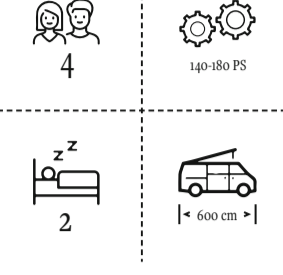

## TOUR 540 SELECT LINE

- Kurzes, wendiges Fahrzeug – ideal auch für den Alltag
- Neu gestaltetes Bad
- Jetzt mit großer Sitzgruppe und deutlich mehr Platz

Bettenmass Heck (cm)  
**194 x 140/125**

## CELEBRATION 600 SELECT LINE

- Optimale Raumnutzung und Kühlschrank auf Arbeitshöhe
- Bereits im Grundpreis alle wichtigen Features enthalten
- Optional Schwenkbad möglich

Bettenmass Heck (cm)  
**194 x 140**

## SPIRIT 600 SELECT LINE

- Einzelbetten bei 5.99m Abmessung
- Großzügiges Duschbad
- Kühlschrank mit Doppelanschlag

Bettenmass Heck (cm)  
**190 u. 202 x 85**

## VARIO KIDS 600 SELECT LINE

- Variabler Innenraum für 2 bis 4 Personen
- 4 Schlafplätze auf unter 6m Länge
- Oberes Bett voll belastbar (max. 240kg)

Bettenmass Heck (cm)  
**194/174 x 140**