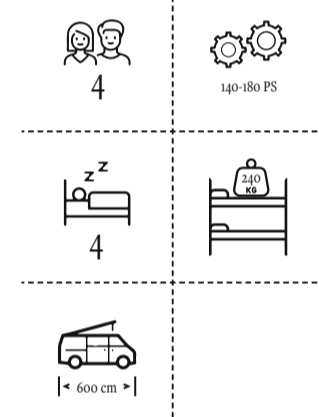

## SPIRIT 600 SELECT LINE

- Einzelbetten bei 5.99m Abmessung
- Großzügiges Duschbad
- Kühlschrank mit Doppelanschlag

Bettenmass Heck (cm)  
**190 u. 202 x 85**

## VARIO KIDS 600 SELECT LINE

- Variabler Innenraum für 2 bis 4 Personen
- 4 Schlafplätze auf unter 6m Länge
- Oberes Bett voll belastbar (max. 240kg)

Bettenmass Heck (cm)  
**194/174 x 140**