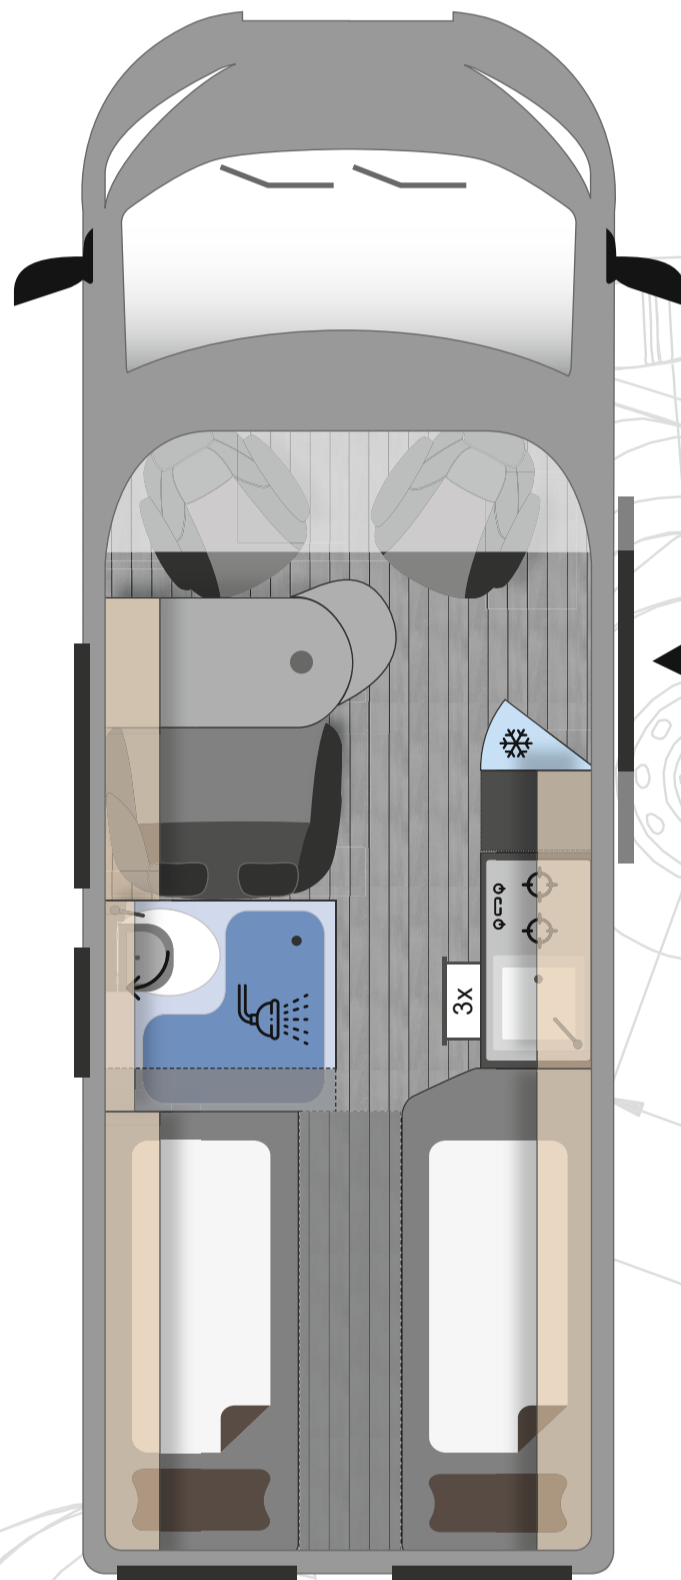

## TOUR 540 SELECT LINE

- Kurzes, wendiges Fahrzeug – ideal auch für den Alltag
- Neu gestaltetes Bad
- Jetzt mit großer Sitzgruppe und deutlich mehr Platz

Bettenmass Heck (cm)  
**194 x 140/125**

## CELEBRATION 600 SELECT LINE

- Optimale Raumnutzung und Kühlschrank auf Arbeitshöhe
- Bereits im Grundpreis alle wichtigen Features enthalten
- Optional Schwenkbad möglich

Bettenmass Heck (cm)  
**194 x 140**

## SPIRIT 600 SELECT LINE

- Einzelbetten bei 5.99m Abmessung
- Großzügiges Duschbad
- Kühlschrank mit Doppelanschlag

Bettenmass Heck (cm)  
**190 u. 202 x 85**

## DUO 540 BASE LINE

- Ausziehbares Bett für breitere Liegefläche
- Face to Face Sitzgruppe
- Große Heckgarage
- Dieselheizung Serie

Bettenmass Heck (cm)  
**190 x 80/150**