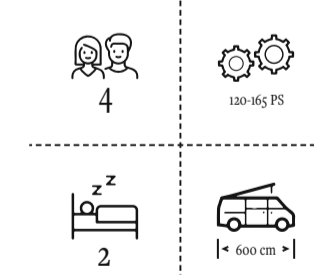

DRIVE 600 BASE LINE

- Durchgehende Sichtachse
- Großer 100l Kühlschrank
- Großes Heckbett

Bettenmass Heck (cm)
194 x 160

ALLE PREISE