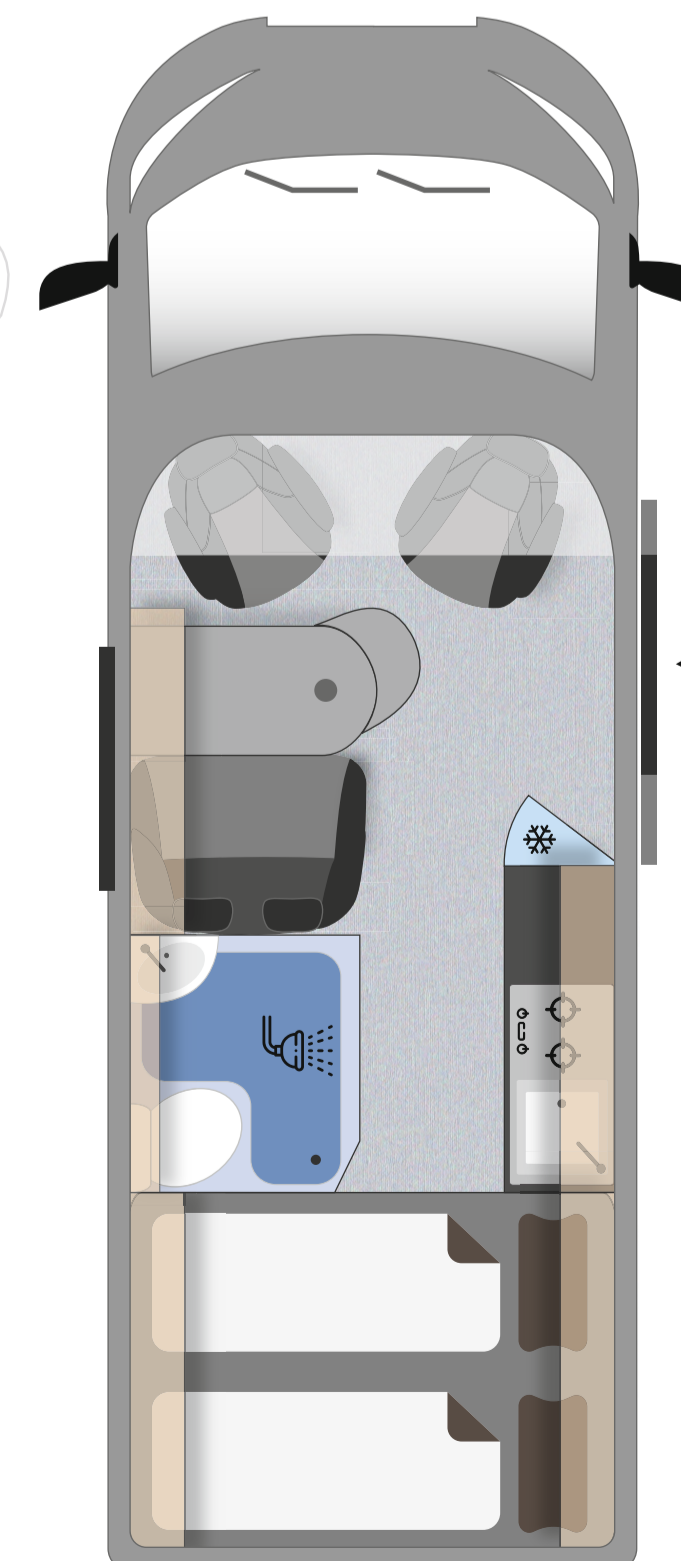

## SPIRIT 600 SELECT LINE

- Einzelbetten bei 5.99m Abmessung
- Großzügiges Duschbad
- Kühlschrank mit Doppelanschlag

Bettenmass Heck (cm)  
**190 u. 202 x 85**

## DUO 540 BASE LINE

- Ausziehbares Bett für breitere Liegefläche
- Face to Face Sitzgruppe
- Große Heckgarage
- Dieselheizung Serie

Bettenmass Heck (cm)  
**190 x 80/150**

## DRIVE 540 BASE LINE

- Durchgehende Sichtachse
- Großer 100l Kühlschrank
- Große Heckgarage

Bettenmass Heck (cm)  
**194 x 140**

## DRIVE 600 BASE LINE

- Durchgehende Sichtachse
- Großer 100l Kühlschrank
- Großes Heckbett

Bettenmass Heck (cm)  
**194 x 160**

ALLE PREISE

Vezető: \_\_\_\_\_ Kelt: 2024.09.10. Aláírás: Tóth Tibor Tárgy: CL-500  
Megjegyzés: \_\_\_\_\_ Szabvány: \_\_\_\_\_ Méret: \_\_\_\_\_