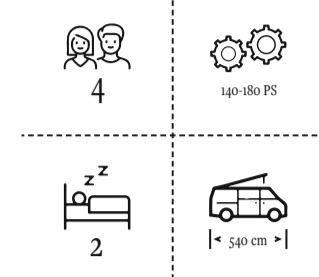

## TOUR 540 SELECT LINE

- Kurzes, wendiges Fahrzeug – ideal auch für den Alltag
- Neu gestaltetes Bad
- Jetzt mit großer Sitzgruppe und deutlich mehr Platz

Bettenmass Heck (cm)  
**194 x 140/125**

## SPIRIT 600 SELECT LINE

- Einzelbetten bei 5.99m Abmessung
- Großzügiges Duschbad
- Kühlschrank mit Doppelanschlag

Bettenmass Heck (cm)  
**190 u. 202 x 85**

## VARIO KIDS 600 SELECT LINE

- Variabler Innenraum für 2 bis 4 Personen
- 4 Schlafplätze auf unter 6m Länge
- Oberes Bett voll belastbar (max. 240kg)

Bettenmass Heck (cm)  
**194/174 x 140**

## DRIVE 600 BASE LINE

- Durchgehende Sichtachse
- Großer 100l Kühlschrank
- Großes Heckbett

Bettenmass Heck (cm)  
**194 x 160**

ALLE PREISE

Vezető: \_\_\_\_\_ Kelt: 2024.09.10. Aláírás: Tóth Tibor Tárgy: CL-500  
Megjegyzés: \_\_\_\_\_ Szabvány: \_\_\_\_\_ Méret: \_\_\_\_\_