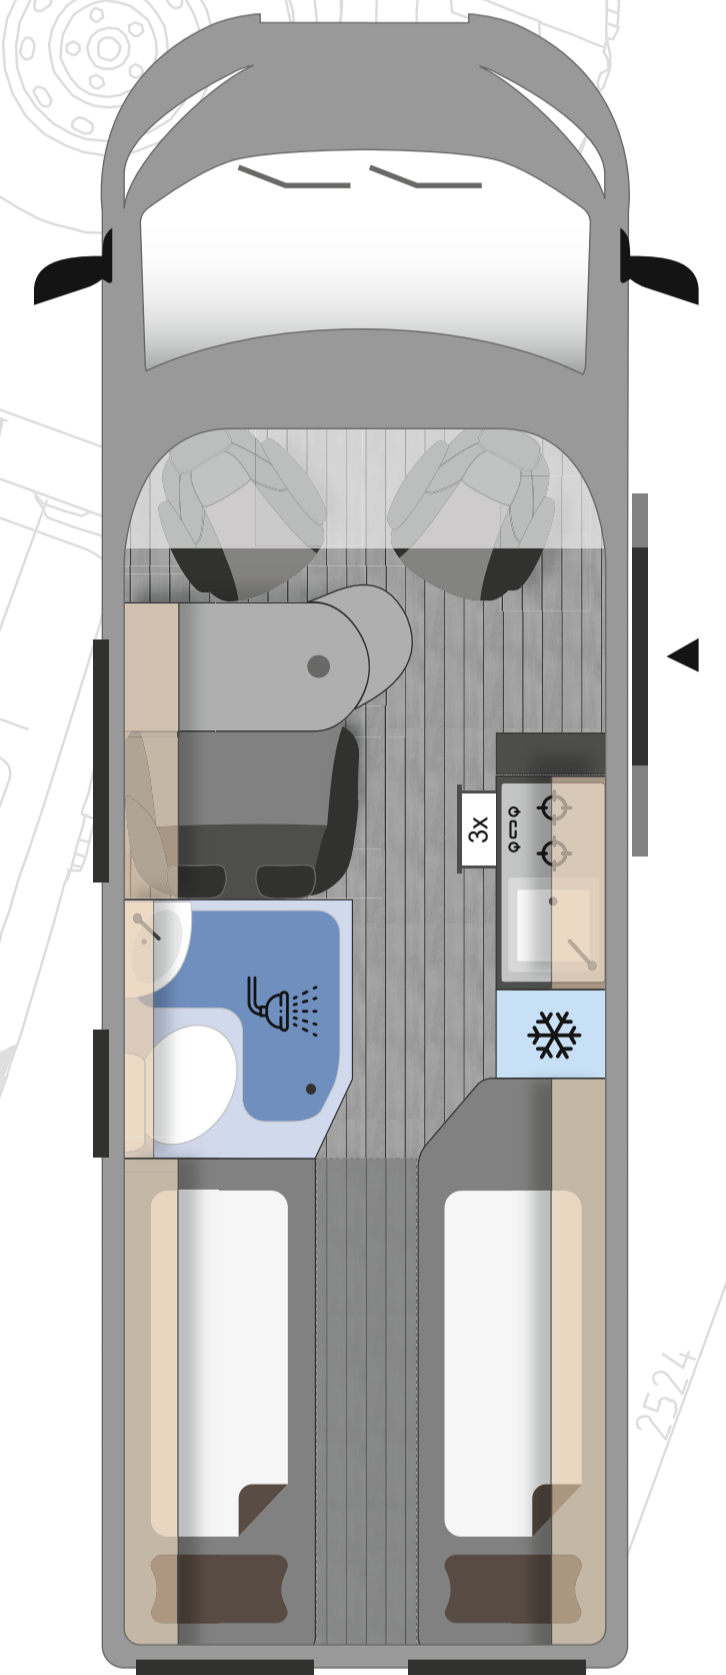

## TOUR 540 SELECT LINE

- Kurzes, wendiges Fahrzeug – ideal auch für den Alltag
- Neu gestaltetes Bad
- Jetzt mit großer Sitzgruppe und deutlich mehr Platz

Bettenmass Heck (cm)  
**194 x 140/125**

## SPIRIT 600 SELECT LINE

- Einzelbetten bei 5.99m Abmessung
- Großzügiges Duschbad
- Kühlschrank mit Doppelanschlag

Bettenmass Heck (cm)  
**190 u. 202 x 85**

## DUO 540 BASE LINE

- Ausziehbares Bett für breitere Liegefläche
- Face to Face Sitzgruppe
- Große Heckgarage
- Dieselheizung Serie

Bettenmass Heck (cm)  
**190 x 80/150**

## DRIVE 540 BASE LINE

- Durchgehende Sichtachse
- Großer 100l Kühlschrank
- Große Heckgarage

Bettenmass Heck (cm)  
**194 x 140**