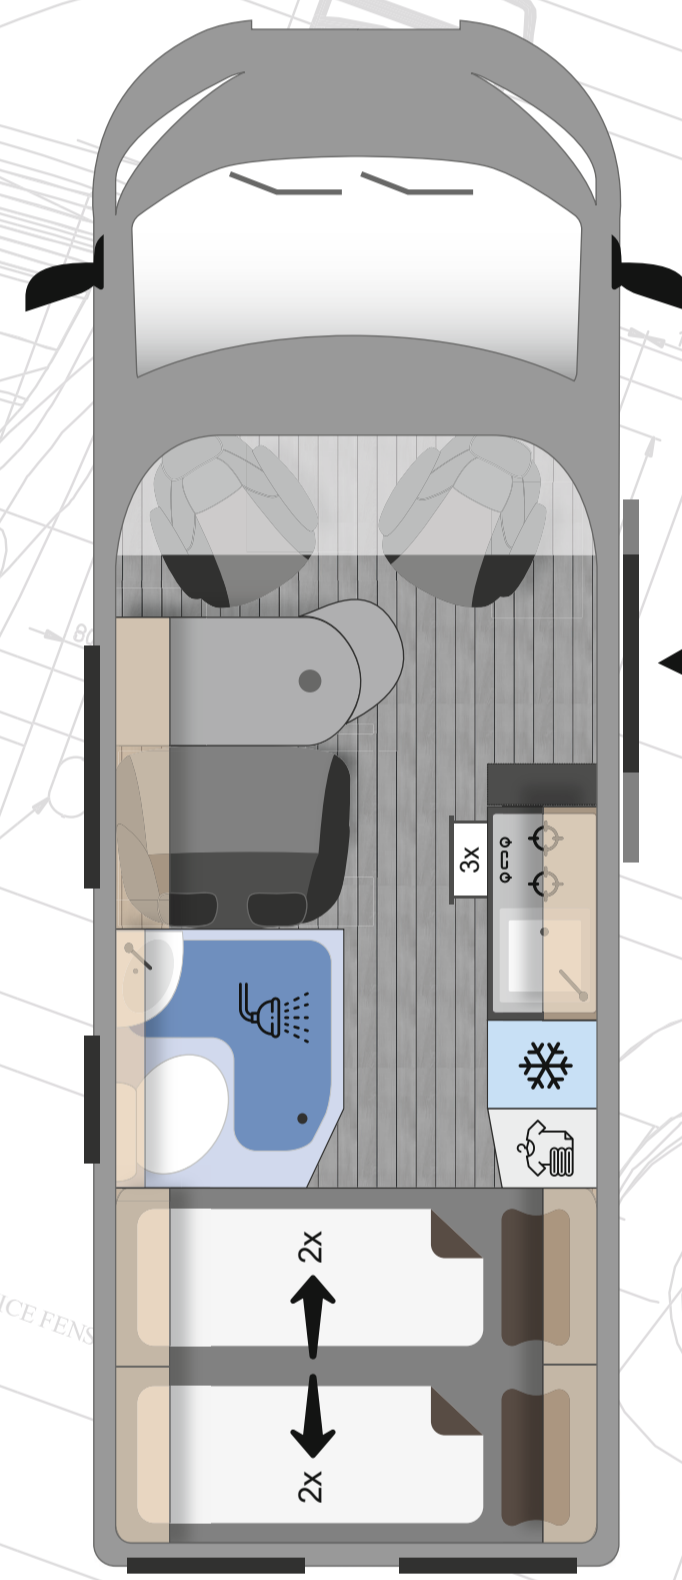

## TOUR 540 SELECT LINE

- Kurzes, wendiges Fahrzeug – ideal auch für den Alltag
- Neu gestaltetes Bad
- Jetzt mit großer Sitzgruppe und deutlich mehr Platz

Bettenmass Heck (cm)  
**194 x 140/125**

## SPIRIT 600 SELECT LINE

- Einzelbetten bei 5.99m Abmessung
- Großzügiges Duschbad
- Kühlschrank mit Doppelanschlag

Bettenmass Heck (cm)  
**190 u. 202 x 85**

## VARIO KIDS 600 SELECT LINE

- Variabler Innenraum für 2 bis 4 Personen
- 4 Schlafplätze auf unter 6m Länge
- Oberes Bett voll belastbar (max. 240kg)

Bettenmass Heck (cm)  
**194/174 x 140**

## DUO 540 BASE LINE

- Ausziehbares Bett für breitere Liegefläche
- Face to Face Sitzgruppe
- Große Heckgarage
- Dieselheizung Serie

Bettenmass Heck (cm)  
**190 x 80/150**