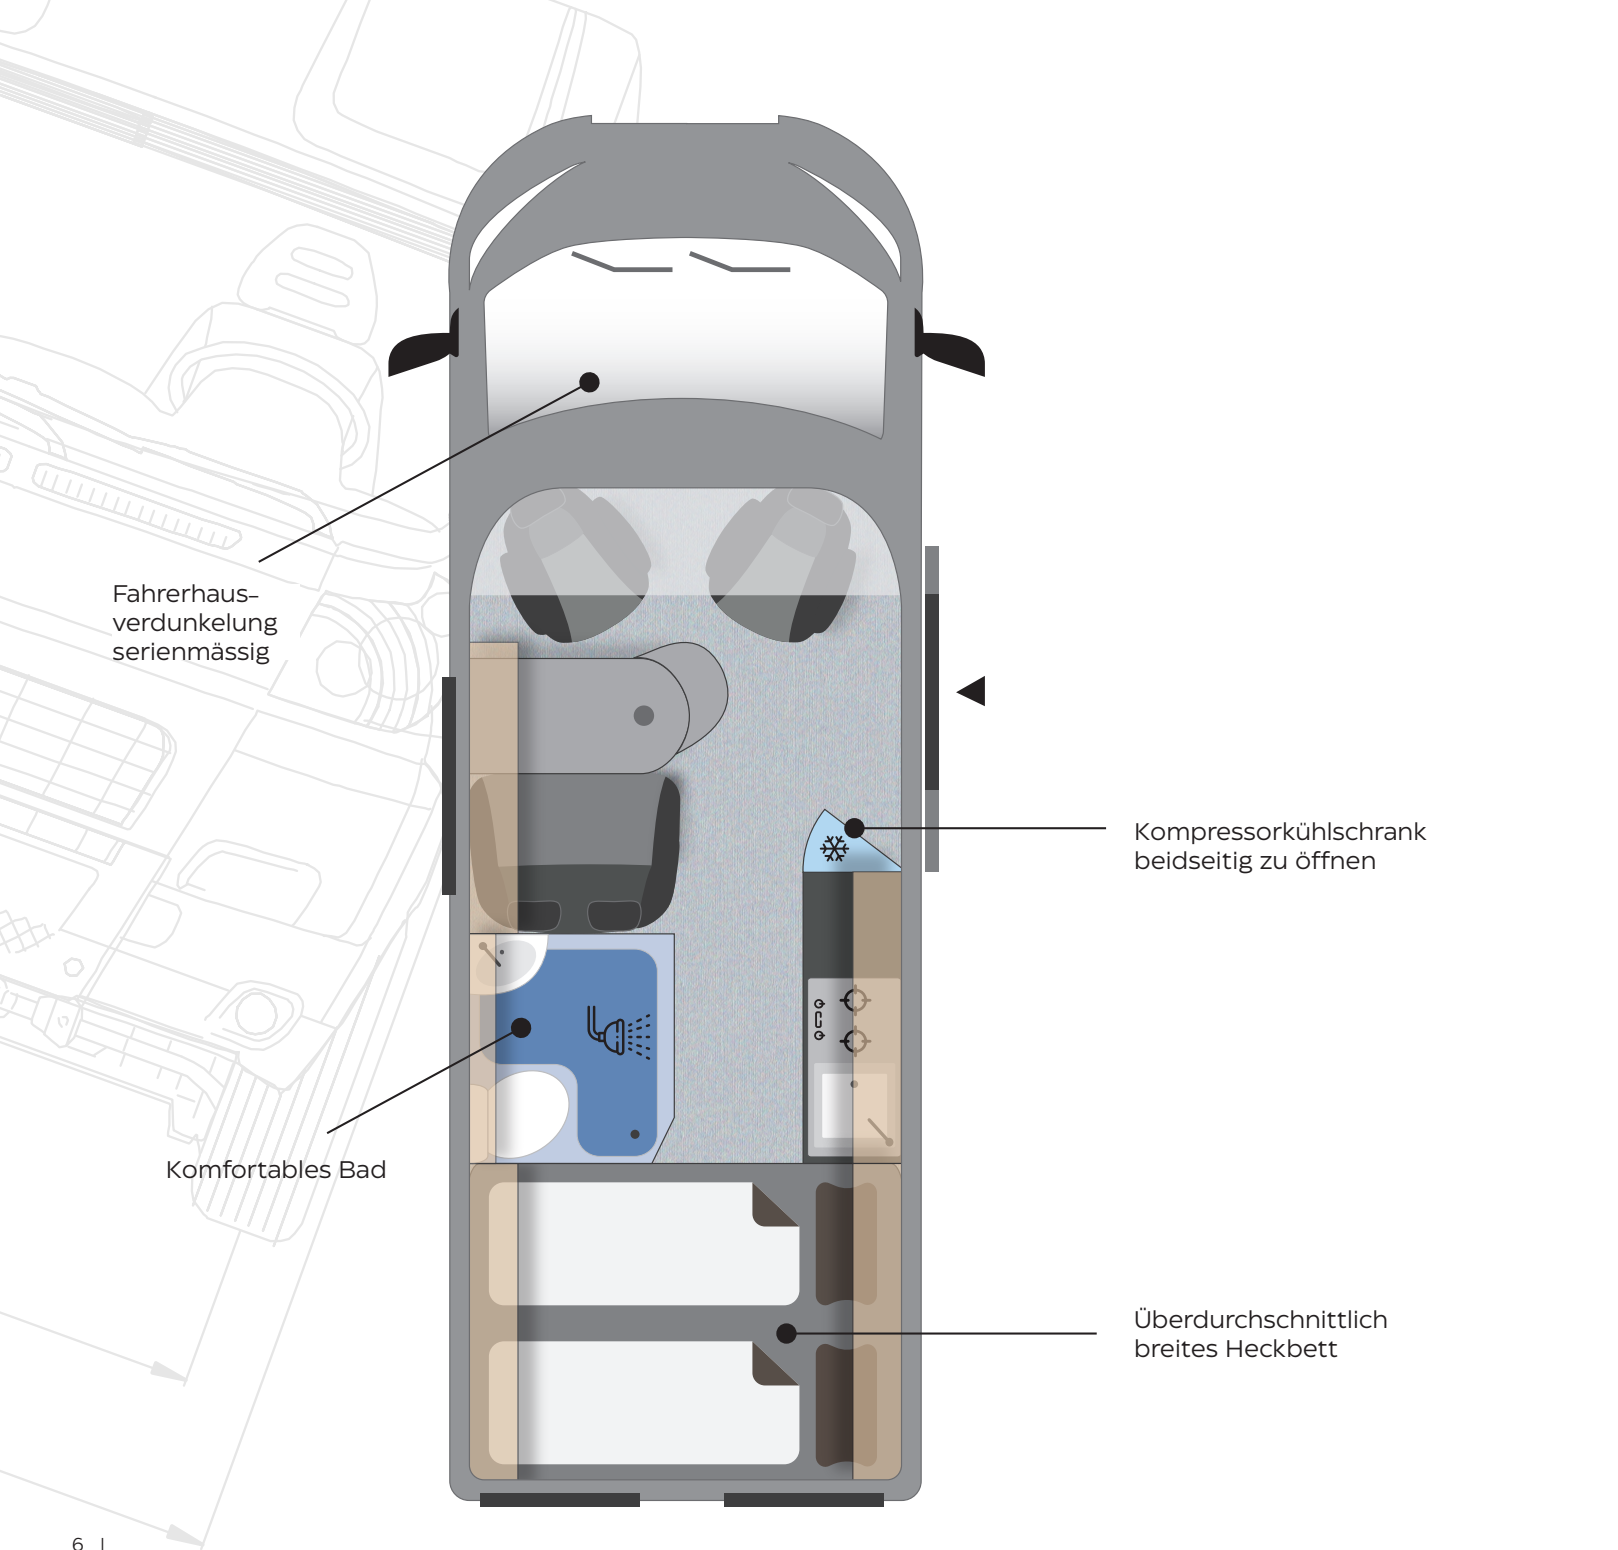

Fahrerhaus-
verdunkelung
serienmässig

Kompressorkühlschrank
beidseitig zu öffnen

Komfortables Bad

Überdurchschnittlich
breites Heckbett