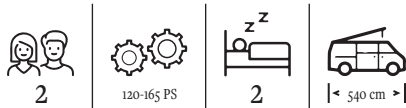

BASELINE
MODELLE 2024

Großer Kleiderschrank
mit reichlich Stauraum

Kompressorkühlschrank
mit Doppelanschlag

Die Dieselheizung
sorgt für Wärme an
kalten Tagen

Bettfläche auf bis zu 150cm
ausziehbar

2x
↑

DUO 540

FACTS

- Ausziehbares Bett für
breitere Liegefläche
- Face to Face Sitzgruppe
- Große Heckgarage
- Dieselheizung Serie

AKTUELLE PREISE

Länge (cm) außen	541
Breite (cm) außen/ innen	205/187
Höhe (cm) außen/ innen	264/190
Radstand (mm)	3450
Wendekreis (m)	12,3
Leergewicht fahrbereit - ab (kg)	2620
zul. Gesamtgewicht (kg)	3300
Zuladung (kg)	680
Bettenmaß Dinette (cm)*	-
Bettenmaß Heck (cm)	190 x 80/150
Bettenmaß Aufstelldach (cm)*	-
Kühlschrank-/ Gefrierfach Volumen (l)	70(7)
Frischwasser (l)	60
Abwasser (l)	90
Aufbaubatterie (Ah)	1 x 95
Gasvorrat (kg)	1 x 3
Kraftstofftank (l)	90
Anzahl der Sitzplätze	2
Anzahl der Schlafplätze	2

AKTUELLE PREISE

Länge (cm) außen	541
Breite (cm) außen/ innen	205/187
Höhe (cm) außen/ innen	264/190
Radstand (mm)	3450
Wendekreis (m)	12,3
Leergewicht fahrbereit - ab (kg)	2680
zul. Gesamtgewicht (kg)	3300
Zuladung (kg)	620
Bettenmaß Dinette (cm)*	186 x 70
Bettenmaß Heck (cm)	194 x 140
Bettenmaß Aufstelldach (cm)*	200 x 130
Kühlschrank-/ Gefrierfach Volumen (l)	100(7)
Frischwasser (l)	100
Abwasser (l)	90
Aufbaubatterie (Ah)	1 x 95
Gasvorrat (kg)	2 x 11
Kraftstofftank (l)	90
Anzahl der Sitzplätze	4
Anzahl der Schlafplätze	2 (+3 opt.)

Länge (cm) außen	599
Breite (cm) außen/ innen	205/187
Höhe (cm) außen/ innen	264/190
Radstand (mm)	4035
Wendekreis (m)	14,1
Leergewicht fahrbereit - ab (kg)	2790
zul. Gesamtgewicht (kg)	3500
Zuladung (kg)	710
Bettenmaß Dinette (cm)*	186 x 70
Bettenmaß Heck (cm)	194 x 160/155
Bettenmaß Aufstelldach (cm)*	200 x 130
Kühlschrank-/ Gefrierfach Volumen (l)	100(7)
Frischwasser (l)	100
Abwasser (l)	90
Aufbaubatterie (Ah)	1 x 95
Gasvorrat (kg)	2 x 11
Kraftstofftank (l)	90
Anzahl der Sitzplätze	4
Anzahl der Schlafplätze	2 (+3 opt.)