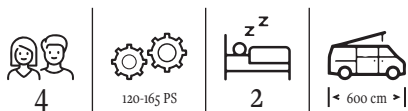

AKTUELLE PREISE

Länge (cm) außen	541
Breite (cm) außen/ innen	205/187
Höhe (cm) außen/ innen	264/190
Radstand (mm)	3450
Wendekreis (m)	12,3
Leergewicht fahrbereit - ab (kg)	2680
zul. Gesamtgewicht (kg)	3300
Zuladung (kg)	620
Bettenmaß Dinette (cm)*	186 x 70
Bettenmaß Heck (cm)	194 x 140
Bettenmaß Aufstelldach (cm)*	200 x 130
Kühlschrank-/ Gefrierfach Volumen (l)	100(7)
Frischwasser (l)	100
Abwasser (l)	90
Aufbaubatterie (Ah)	1 x 95
Gasvorrat (kg)	2 x 11
Kraftstofftank (l)	90
Anzahl der Sitzplätze	4
Anzahl der Schlafplätze	2 (+3 opt.)

* optional

Fahrerhaus-
verdunkelung
serienmässig

Kompressorkühlschrank
beidseitig zu öffnen

Komfortables Bad

Überdurchschnittlich
breites Heckbett

DRIVE 600

FACTS

- Durchgehende Sichtachse
- Großer 100l Kühlschrank
- Breites Heckbett

Länge (cm) außen	599
Breite (cm) außen/ innen	205/187
Höhe (cm) außen/ innen	264/190
Radstand (mm)	4035
Wendekreis (m)	14,1
Leergewicht fahrbereit - ab (kg)	2790
zul. Gesamtgewicht (kg)	3500
Zuladung (kg)	710
Bettenmaß Dinette (cm)*	186 x 70
Bettenmaß Heck (cm)	194 x 160/155
Bettenmaß Aufstelldach (cm)*	200 x 130
Kühlschrank-/ Gefrierfach Volumen (l)	100(7)
Frischwasser (l)	100
Abwasser (l)	90
Aufbaubatterie (Ah)	1 x 95
Gasvorrat (kg)	2 x 11
Kraftstofftank (l)	90
Anzahl der Sitzplätze	4
Anzahl der Schlafplätze	2 (+3 opt.)