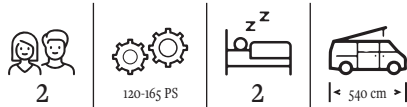

FACTS

- Ausziehbares Bett für
breitere Liegefläche
- Face to Face Sitzgruppe
- Große Heckgarage
- Dieselheizung Serie

AKTUELLE PREISE

Länge (cm) außen	541
Breite (cm) außen/ innen	205/187
Höhe (cm) außen/ innen	264/190
Radstand (mm)	3450
Wendekreis (m)	12,3
Leergewicht fahrbereit - ab (kg)	2620
zul. Gesamtgewicht (kg)	3300
Zuladung (kg)	680
Bettenmaß Dinette (cm)*	-
Bettenmaß Heck (cm)	190 x 80/150
Bettenmaß Aufstelldach (cm)*	-
Kühlschrank-/ Gefrierfach Volumen (l)	70(7)
Frischwasser (l)	60
Abwasser (l)	90
Aufbaubatterie (Ah)	1 x 95
Gasvorrat (kg)	1 x 3
Kraftstofftank (l)	90
Anzahl der Sitzplätze	2
Anzahl der Schlafplätze	2

* optional

Sitzgruppe mit optiona-
ler Tischvergrößerung

Kompressorkühlschrank
beidseitig zu öffnen

Tiefe Oberschränke
für viel Stauraum

Querbett mit herausnehm-
barem Lattenrost

DRIVE 540

FACTS

- Durchgehende Sichtachse
- Großer 100l Kühlschrank
- Große Heckgarage

AKTUELLE PREISE

Länge (cm) außen	541
Breite (cm) außen/ innen	205/187
Höhe (cm) außen/ innen	264/190
Radstand (mm)	3450
Wendekreis (m)	12,3
Leergewicht fahrbereit - ab (kg)	2680
zul. Gesamtgewicht (kg)	3300
Zuladung (kg)	620
Bettenmaß Dinette (cm)*	186 x 70
Bettenmaß Heck (cm)	194 x 140
Bettenmaß Aufstelldach (cm)*	200 x 130
Kühlschrank-/ Gefrierfach Volumen (l)	100(7)
Frischwasser (l)	100
Abwasser (l)	90
Aufbaubatterie (Ah)	1 x 95
Gasvorrat (kg)	2 x 11
Kraftstofftank (l)	90
Anzahl der Sitzplätze	4
Anzahl der Schlafplätze	2 (+3 opt.)

Länge (cm) außen	599
Breite (cm) außen/ innen	205/187
Höhe (cm) außen/ innen	264/190
Radstand (mm)	4035
Wendekreis (m)	14,1
Leergewicht fahrbereit - ab (kg)	2790
zul. Gesamtgewicht (kg)	3500
Zuladung (kg)	710
Bettenmaß Dinette (cm)*	186 x 70
Bettenmaß Heck (cm)	194 x 160/155
Bettenmaß Aufstelldach (cm)*	200 x 130
Kühlschrank-/ Gefrierfach Volumen (l)	100(7)
Frischwasser (l)	100
Abwasser (l)	90
Aufbaubatterie (Ah)	1 x 95
Gasvorrat (kg)	2 x 11
Kraftstofftank (l)	90
Anzahl der Sitzplätze	4
Anzahl der Schlafplätze	2 (+3 opt.)