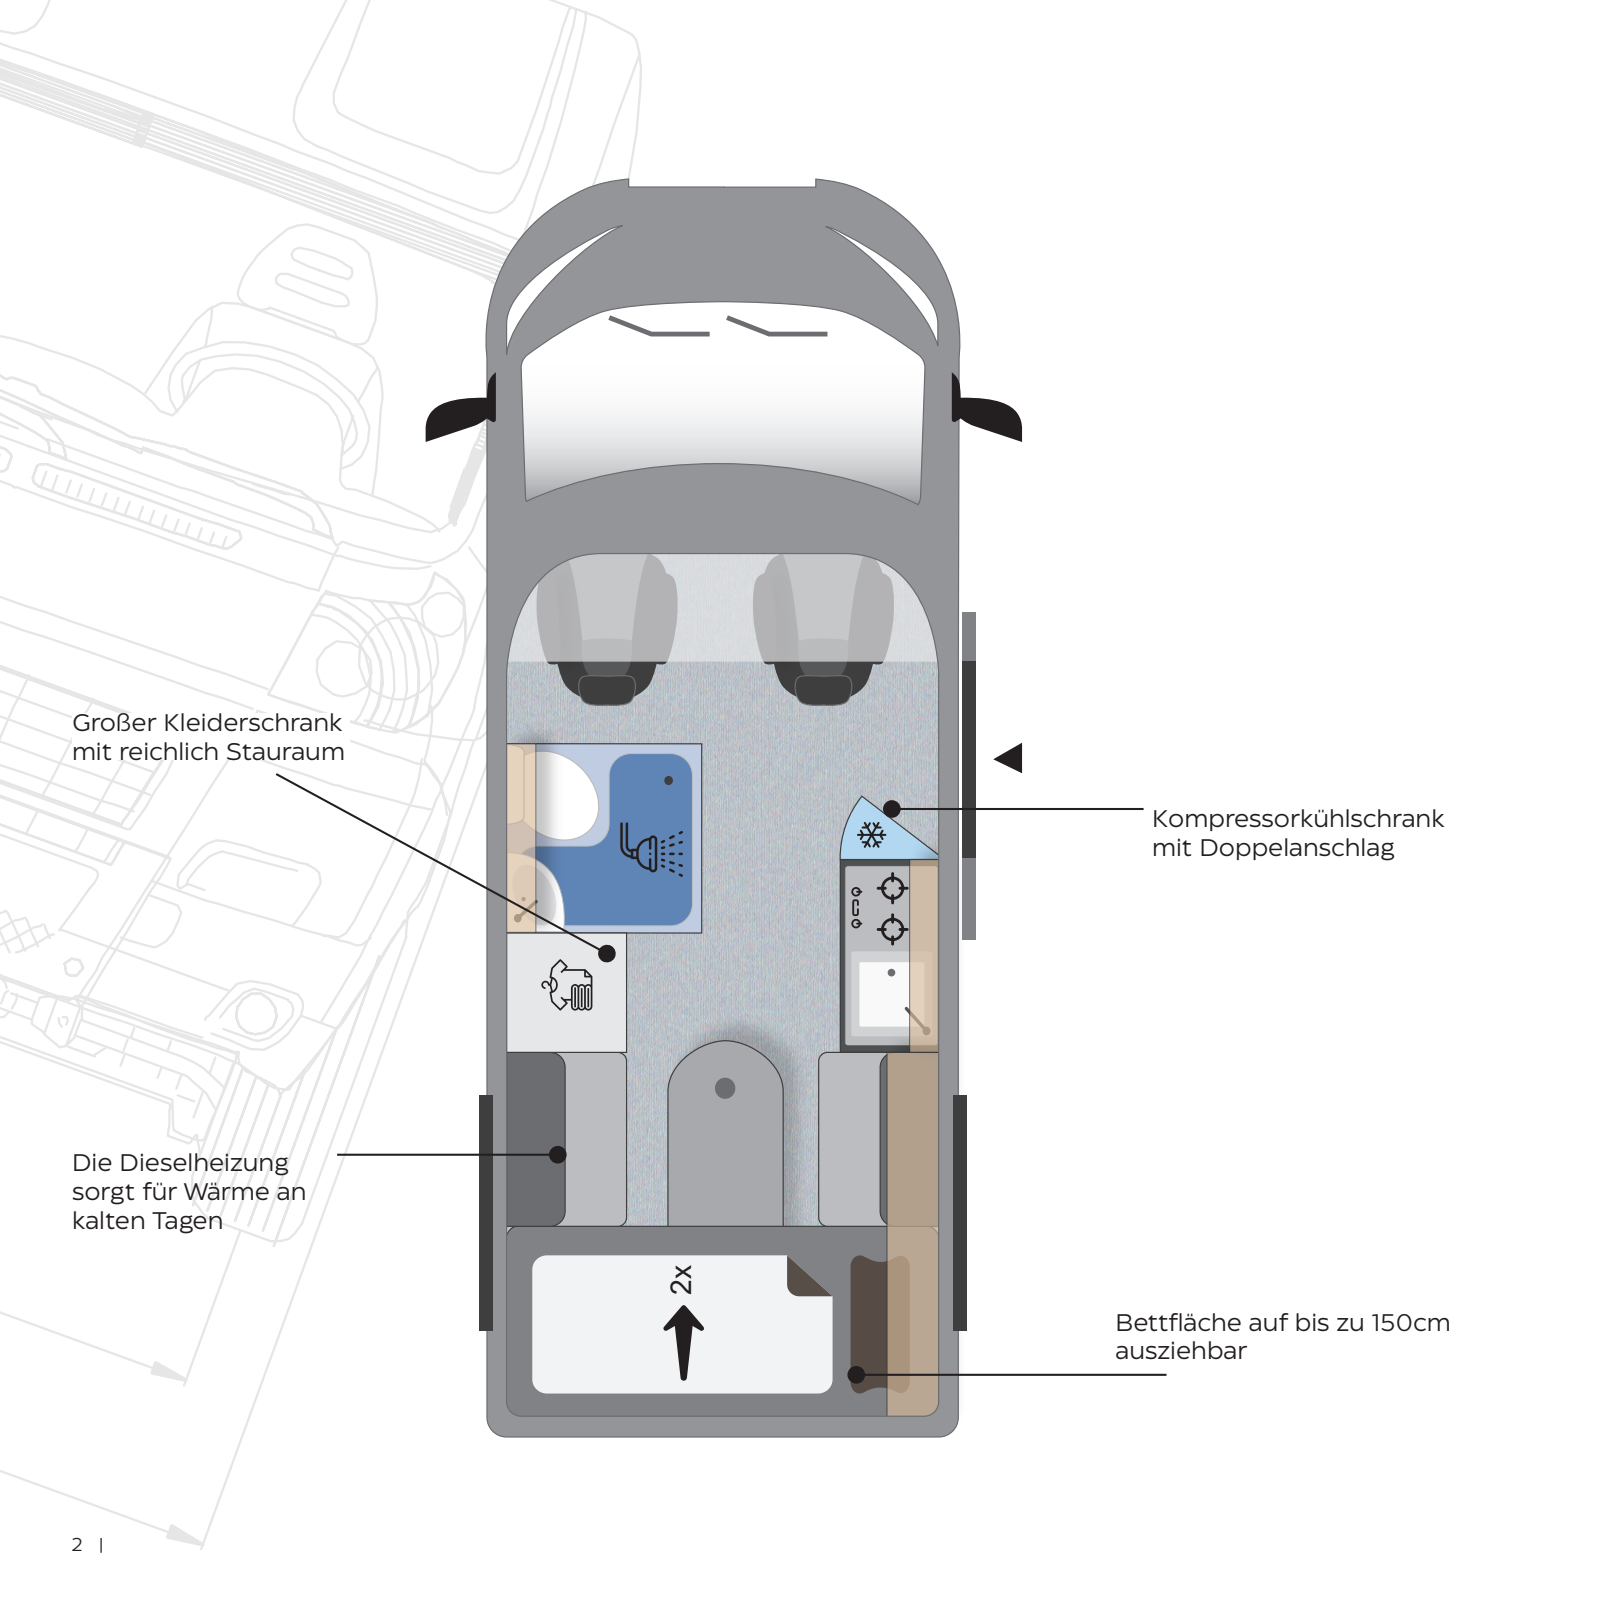

BASELINE
MODELLE 2024

Großer Kleiderschrank
mit reichlich Stauraum

Kompressorkühlschrank
mit Doppelanschlag

Die Dieselheizung
sorgt für Wärme an
kalten Tagen

Bettfläche auf bis zu 150cm
ausziehbar

2x
↑

DUO 540

FACTS

- Ausziehbares Bett für
breitere Liegefläche
- Face to Face Sitzgruppe
- Große Heckgarage
- Dieselheizung Serie

AKTUELLE PREISE

Länge (cm) außen	541
Breite (cm) außen/ innen	205/187
Höhe (cm) außen/ innen	264/190
Radstand (mm)	3450
Wendekreis (m)	12,3
Leergewicht fahrbereit - ab (kg)	2620
zul. Gesamtgewicht (kg)	3300
Zuladung (kg)	680
Bettenmaß Dinette (cm)*	-
Bettenmaß Heck (cm)	190 x 80/150
Bettenmaß Aufstelldach (cm)*	-
Kühlschrank-/ Gefrierfach Volumen (l)	70(7)
Frischwasser (l)	60
Abwasser (l)	90
Aufbaubatterie (Ah)	1 x 95
Gasvorrat (kg)	1 x 3
Kraftstofftank (l)	90
Anzahl der Sitzplätze	2
Anzahl der Schlafplätze	2

* optional

Sitzgruppe mit optiona-
ler Tischvergrößerung

Kompressorkühlschrank
beidseitig zu öffnen

Tiefe Oberschränke
für viel Stauraum

Querbett mit herausnehm-
barem Lattenrost

DRIVE 540

FACTS

- Durchgehende Sichtachse
- Großer 100l Kühlschrank
- Große Heckgarage

AKTUELLE PREISE

Länge (cm) außen	541
Breite (cm) außen/ innen	205/187
Höhe (cm) außen/ innen	264/190
Radstand (mm)	3450
Wendekreis (m)	12,3
Leergewicht fahrbereit - ab (kg)	2680
zul. Gesamtgewicht (kg)	3300
Zuladung (kg)	620
Bettenmaß Dinette (cm)*	186 x 70
Bettenmaß Heck (cm)	194 x 140
Bettenmaß Aufstelldach (cm)*	200 x 130
Kühlschrank-/ Gefrierfach Volumen (l)	100(7)
Frischwasser (l)	100
Abwasser (l)	90
Aufbaubatterie (Ah)	1 x 95
Gasvorrat (kg)	2 x 11
Kraftstofftank (l)	90
Anzahl der Sitzplätze	4
Anzahl der Schlafplätze	2 (+3 opt.)