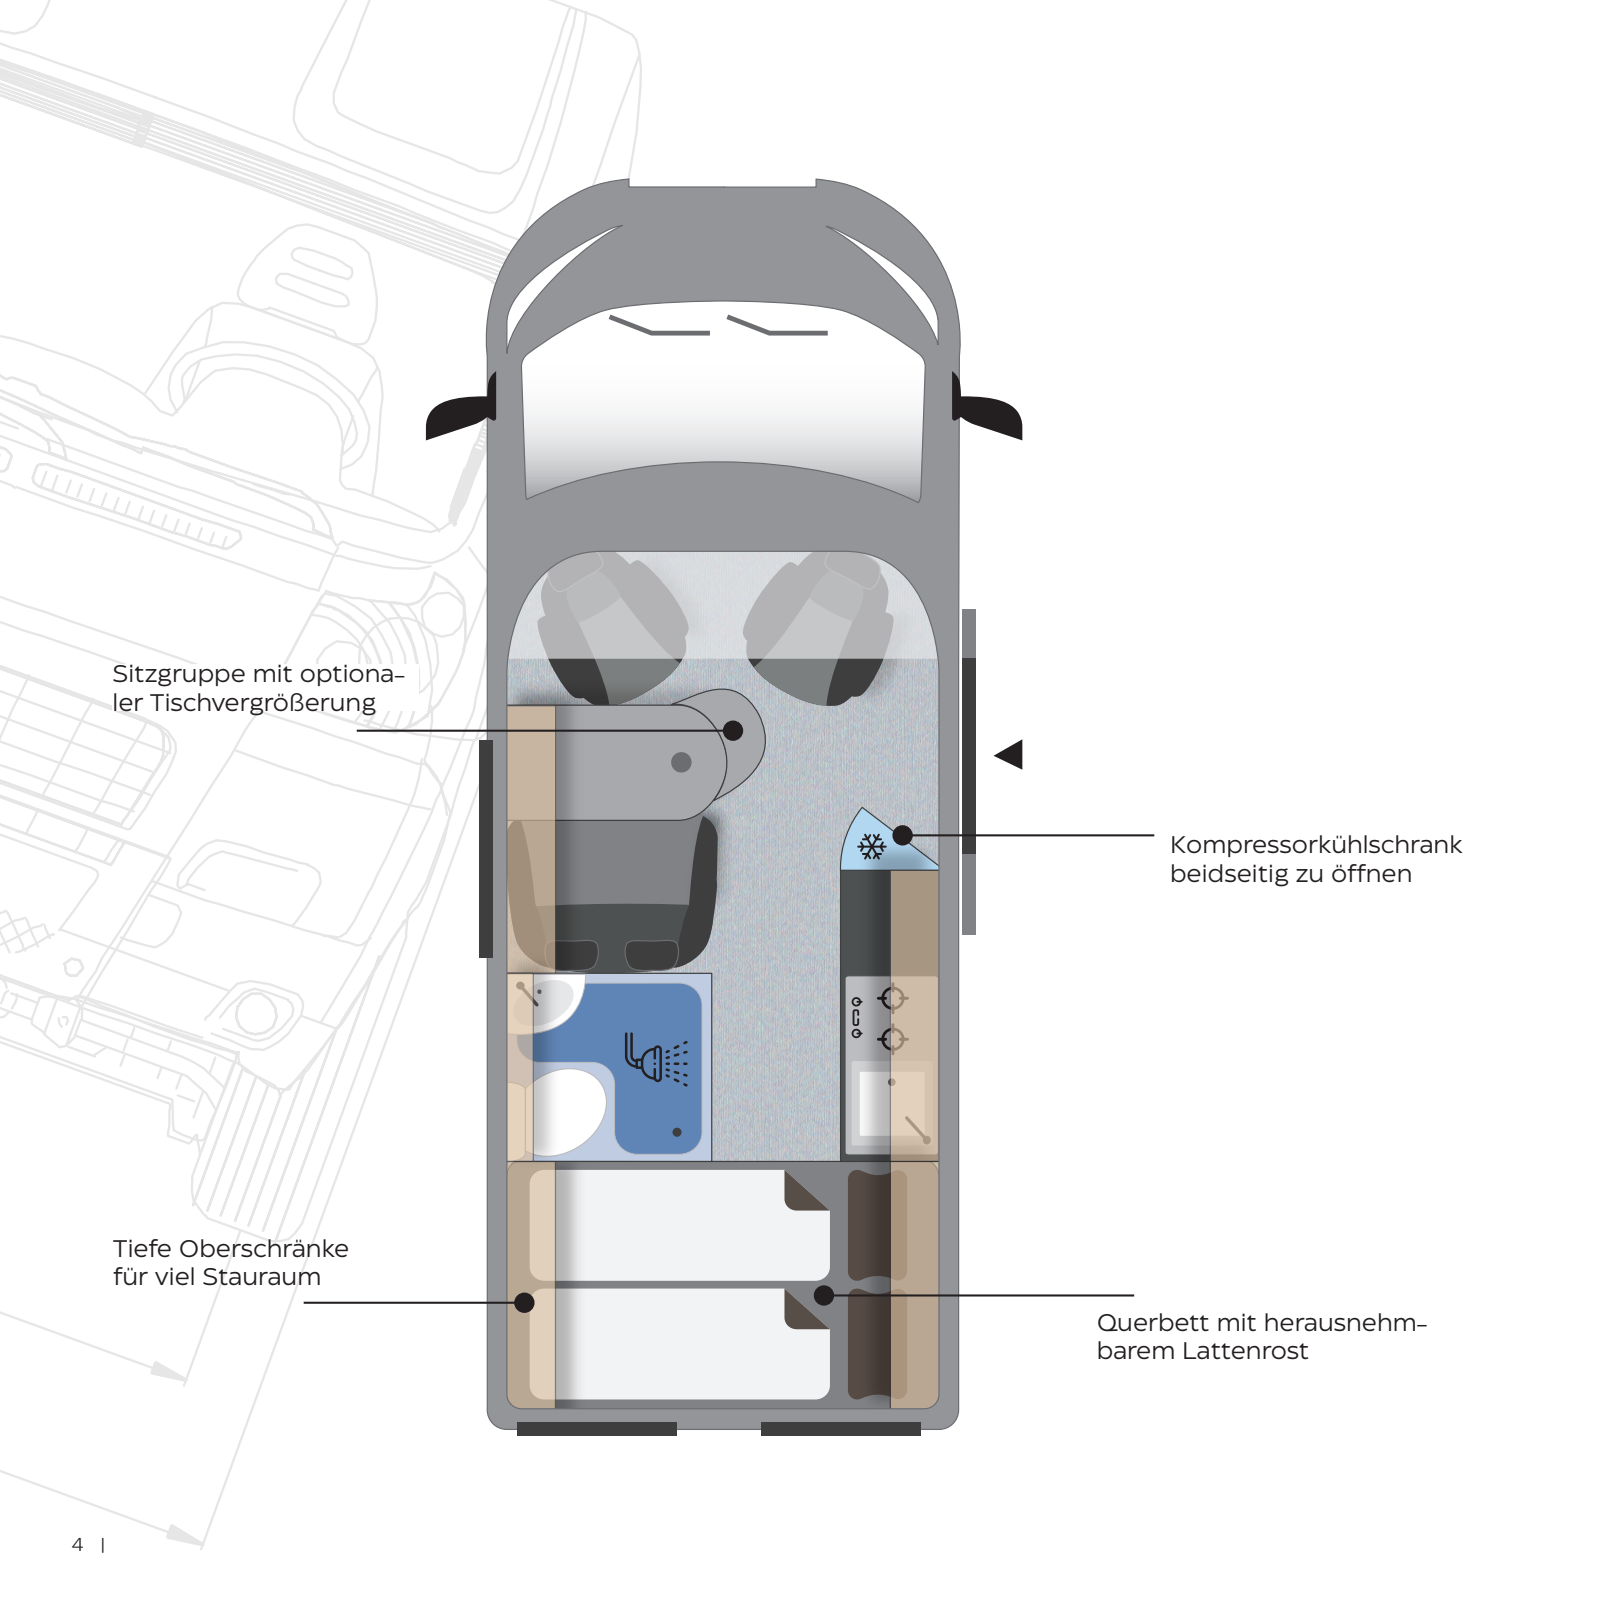

BASELINE
MODELLE 2024

Großer Kleiderschrank
mit reichlich Stauraum

Kompressorkühlschrank
mit Doppelanschlag

Die Dieselheizung
sorgt für Wärme an
kalten Tagen

Bettfläche auf bis zu 150cm
ausziehbar

2x
↑

DUO 540

FACTS

- Ausziehbares Bett für
breitere Liegefläche
- Face to Face Sitzgruppe
- Große Heckgarage
- Dieselheizung Serie

AKTUELLE PREISE

Länge (cm) außen	541
Breite (cm) außen/ innen	205/187
Höhe (cm) außen/ innen	264/190
Radstand (mm)	3450
Wendekreis (m)	12,3
Leergewicht fahrbereit - ab (kg)	2620
zul. Gesamtgewicht (kg)	3300
Zuladung (kg)	680
Bettenmaß Dinette (cm)*	-
Bettenmaß Heck (cm)	190 x 80/150
Bettenmaß Aufstelldach (cm)*	-
Kühlschrank-/ Gefrierfach Volumen (l)	70(7)
Frischwasser (l)	60
Abwasser (l)	90
Aufbaubatterie (Ah)	1 x 95
Gasvorrat (kg)	1 x 3
Kraftstofftank (l)	90
Anzahl der Sitzplätze	2
Anzahl der Schlafplätze	2

* optional

Sitzgruppe mit optiona-
ler Tischvergrößerung

Kompressorkühlschrank
beidseitig zu öffnen

Tiefe Oberschränke
für viel Stauraum

Querbett mit herausnehm-
barem Lattenrost

DRIVE 540

FACTS

- Durchgehende Sichtachse
- Großer 100l Kühlschrank
- Große Heckgarage

AKTUELLE PREISE

Länge (cm) außen	541
Breite (cm) außen/ innen	205/187
Höhe (cm) außen/ innen	264/190
Radstand (mm)	3450
Wendekreis (m)	12,3
Leergewicht fahrbereit - ab (kg)	2680
zul. Gesamtgewicht (kg)	3300
Zuladung (kg)	620
Bettenmaß Dinette (cm)*	186 x 70
Bettenmaß Heck (cm)	194 x 140
Bettenmaß Aufstelldach (cm)*	200 x 130
Kühlschrank-/ Gefrierfach Volumen (l)	100(7)
Frischwasser (l)	100
Abwasser (l)	90
Aufbaubatterie (Ah)	1 x 95
Gasvorrat (kg)	2 x 11
Kraftstofftank (l)	90
Anzahl der Sitzplätze	4
Anzahl der Schlafplätze	2 (+3 opt.)